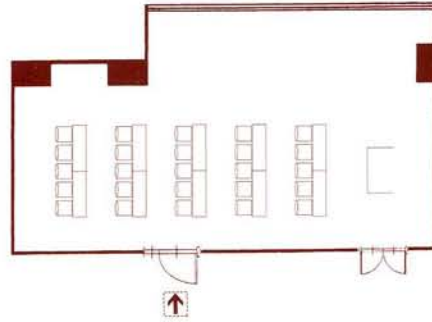

桐の間テーブルレイアウト

スクールスタイル 25席

ディナー・着席スタイル 30席