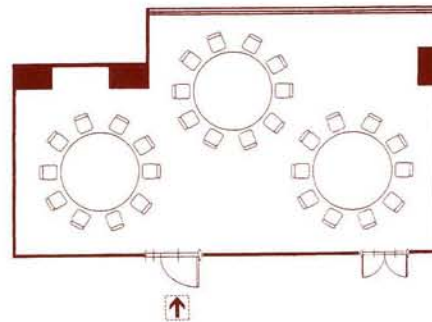

桐の間テーブルレイアウト

スクールスタイル 25席

ディナー・着席スタイル 30席