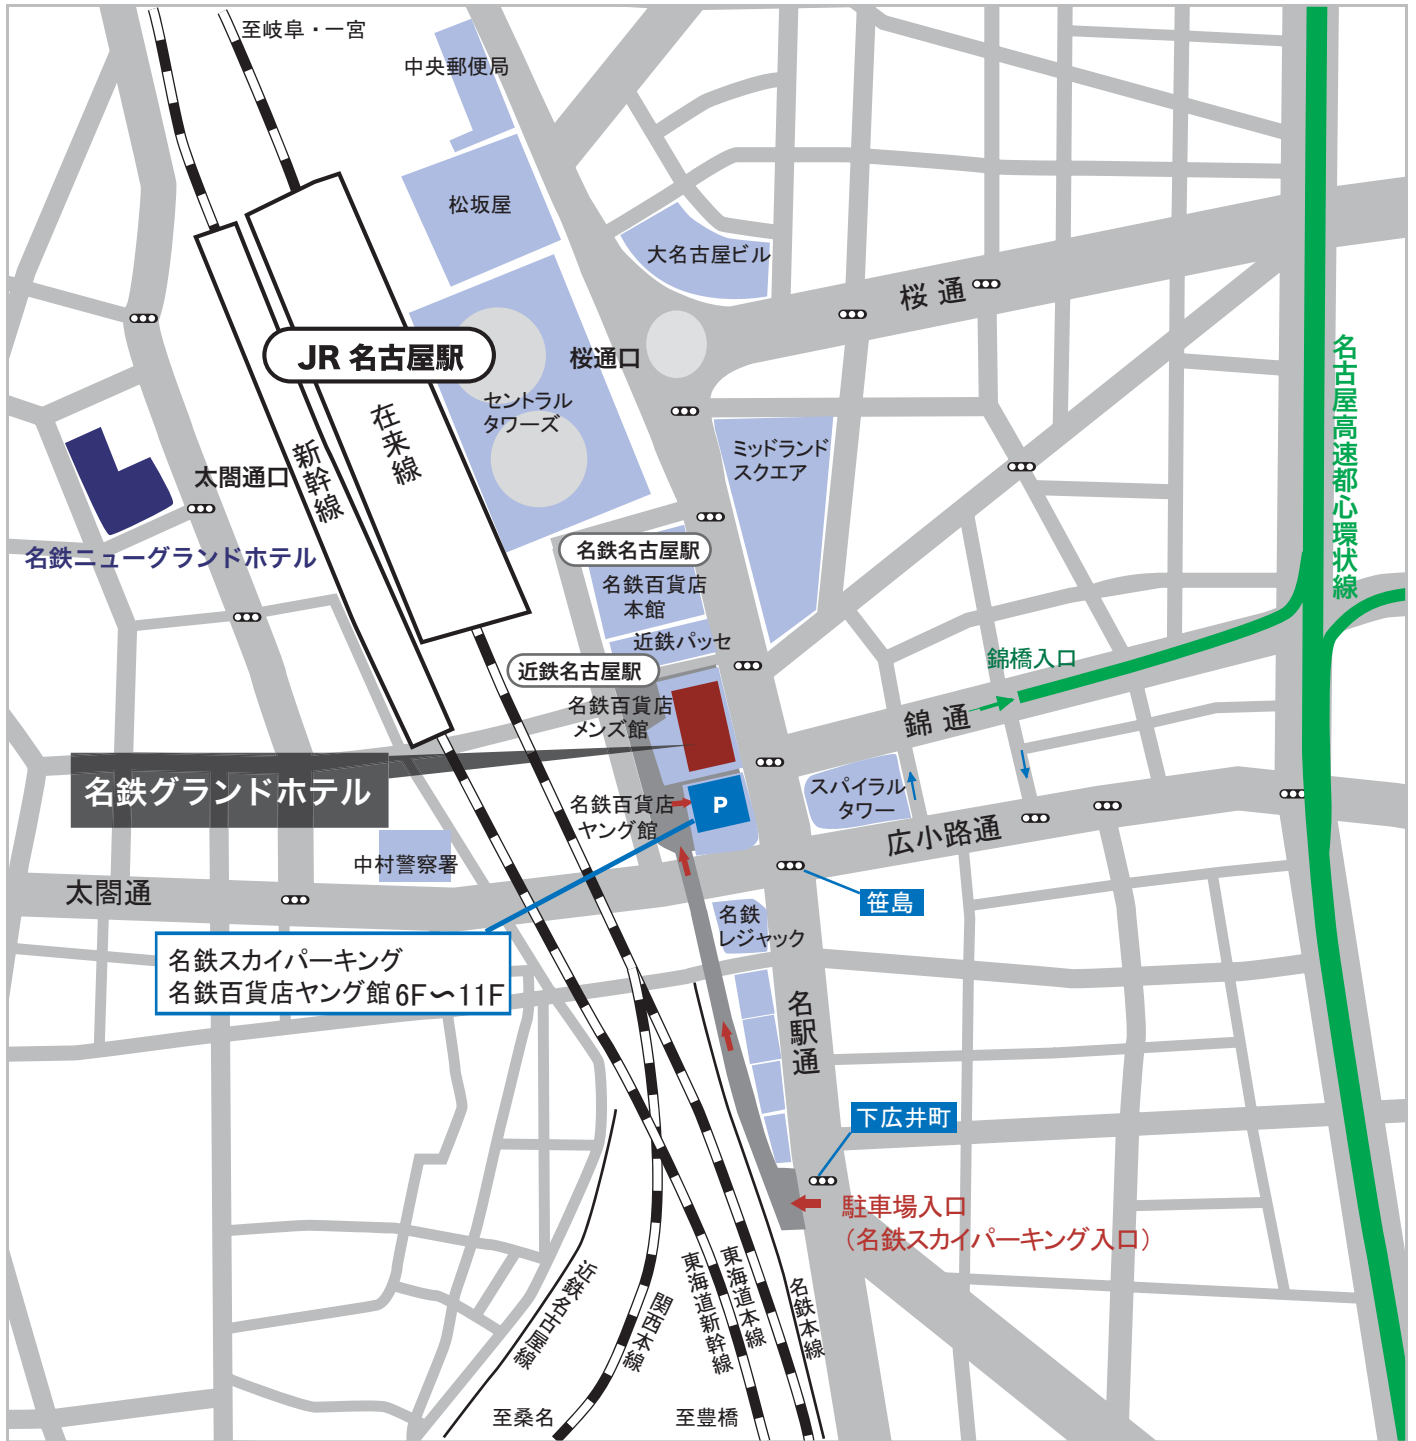

# 名古屋駅前付近

名鉄グランドホテル

〒450-0002 名古屋市中村区名駅一丁目2番4号

TEL (052) 582-2211