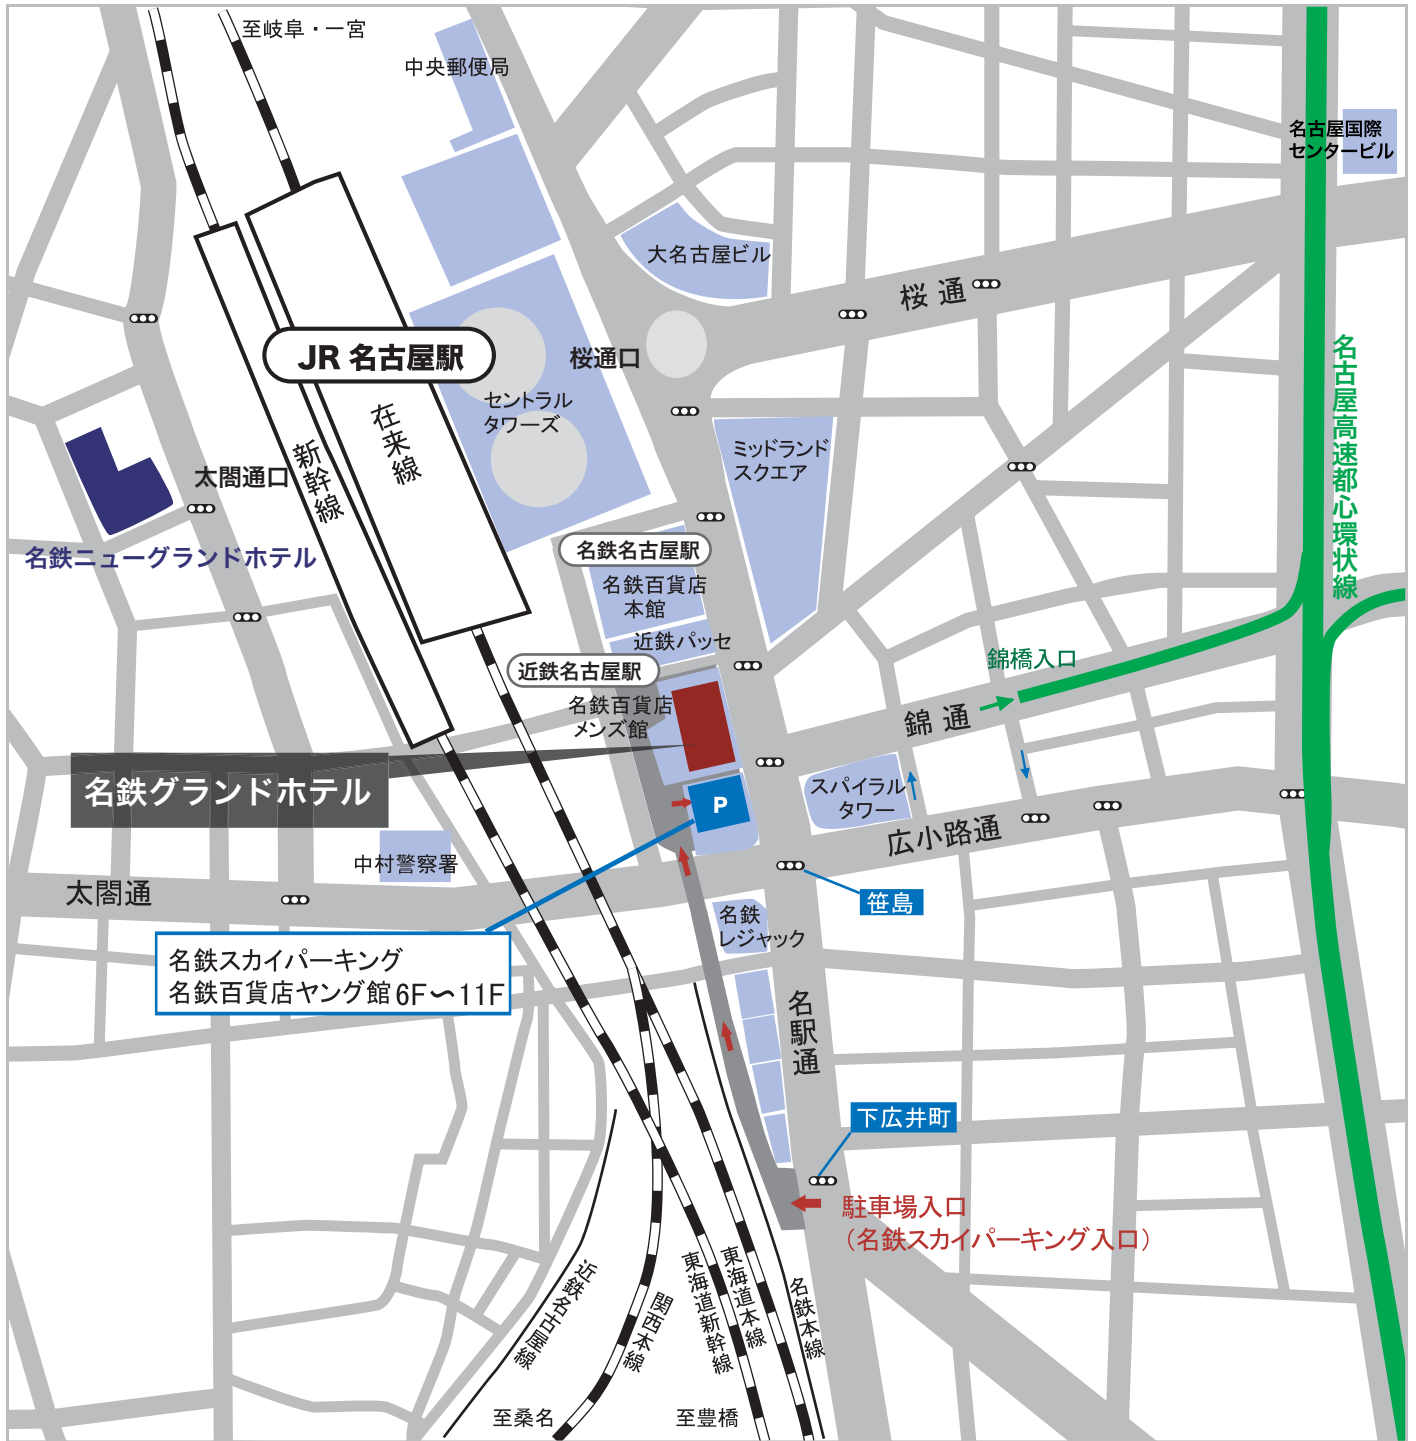

名古屋駅前付近

名鉄グランドホテル

〒450-0002 名古屋市中村区名駅一丁目2番4号

TEL (052) 582-2211