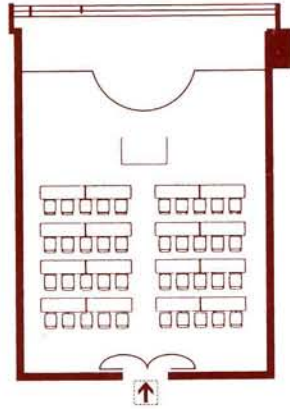

楓の間テーブルレイアウト

スクールスタイル 40席

立食パーティースタイル